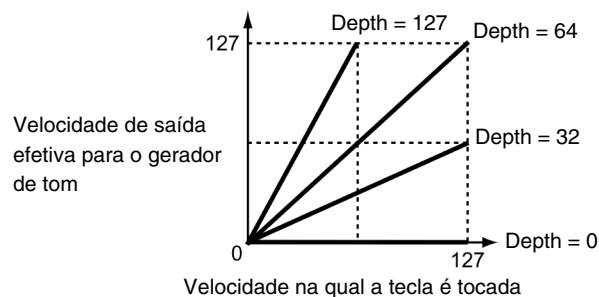

Nova configuração adicional "Touch Sensitivity" nas SETTINGS

[SETTINGS] → Selecionando a opção de Touch Sensitivity com o dial do codificador → [ENTER]

A "Touch Sensitivity" foi adicionada às SETTINGS.

As funções de Touch Sensitivity podem ser determinadas para cada seção de voz.

Touch Sensitivity

Nome do parâmetro	Descrição
Piano Depth (Profundidade)	Este parâmetro pode ser usado para selecionar como as velocidades nas quais teclas são tocadas afetarão as velocidades efetivamente de saída para a seção de voz atual. Conforme mostrado no gráfico abaixo, quanto maior for o valor definido, maior será o grau no qual as velocidades de saída irão variar em resposta a alterações na velocidade de reprodução (ou seja, crescimento acentuado da inclinação do gráfico). Se um valor 0 for definido, as velocidades de saída não serão afetadas por velocidades de reprodução diferentes, o que resulta em uma resposta semelhante à de um órgão, em que a força moderada praticamente não tem efeito sobre o som produzido.

Configurações: 0 a 127

Padrão: 64

Quando Offset (abaixo) é definido como 64: