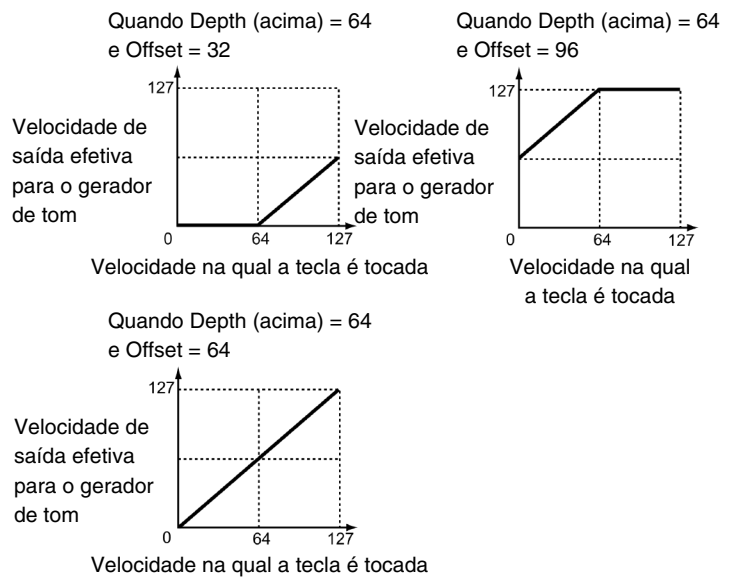

Nome do parâmetro		Descrição

Piano   **Offset (Deslocamento)**

Este parâmetro pode ser usado para aumentar ou diminuir todas as velocidades de saída para a seção de voz atual. Conforme mostrado nos gráficos, 64 é subtraído do valor definido aqui e o resultado é dobrado para determinar o valor real no qual as velocidades de saída são ajustadas. Porém, se a velocidade de saída resultante for menor que 1, um valor de 1 será usado; da mesma forma, se a velocidade de saída resultante for maior que 127, um valor de 127 será usado.

Configurações: 0 a 127

Padrão: 64

E.Piano	Depth (Profundidade)	(Mesma função descrita em Piano Depth.)
	Offset (Deslocamento)	(Mesma função descrita em Piano Offset.)
Sub	Depth (Profundidade)	(Mesma função descrita em Piano Depth.)
	Offset (Deslocamento)	(Mesma função descrita em Piano Offset.)