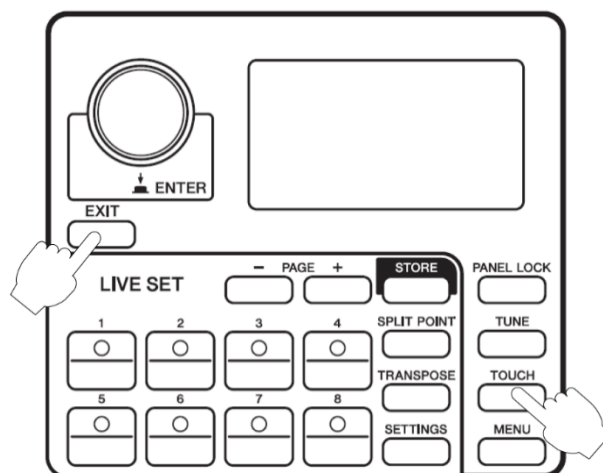

Operabilidade aprimorada

A configuração no início da operação também é mostrada no visor juntamente com a configuração recém-alterada.

Quando você pressionar [ENTER] no visor Name (Nome), um pop-up será exibido solicitando que você armazene ou não as configurações. Selecione Store (Armazenar) para acessar o visor Store ou selecione Do not store now (Não armazenar agora) para retornar ao visor Home, configurando apenas o nome do Live Set.

OBSERVAÇÃO

Lembre-se que o nome do Live Set não é armazenado quando você seleciona Do not store now (Não armazenar agora). Se quiser que o Live Set e seu nome seja armazenado, certifique-se de executar a operação de armazenamento.

Agora você pode ir para o visor Fixed Velocity (Velocidade fixa) pressionando os botões [EXIT] e [TOUCH].

Agora você pode definir o Split Point (Ponto de divisão) e fechar a tela automaticamente, pressionando o botão [SPLIT] e a tecla desejada.