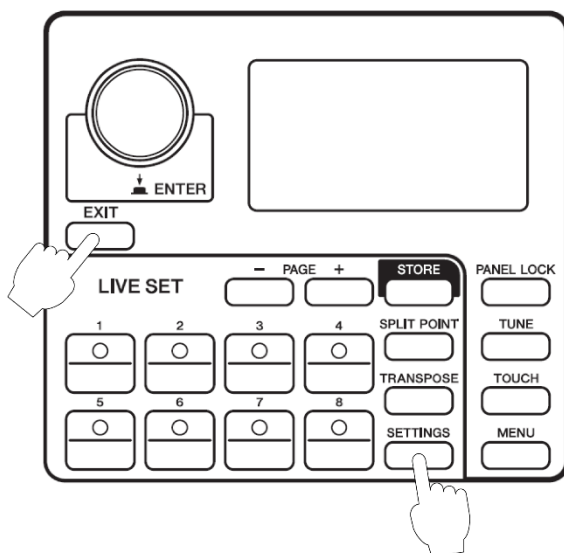

Inicialização do Live Set Sound atual com os botões [EXIT] + [SETTINGS]

[EXIT] + [SETTINGS]

Agora, você pode inicializar o Live Set Sound atual pressionando os botões [EXIT] e [SETTINGS]. Somente os dados atuais são inicializados. Os dados armazenados anteriormente não são inicializados.

Novas Voices adicionais

Esta atualização do CP fornece 30 Voices novas ( ).

Lista de vozes

Seção	Categoria	N°	Voz	N° do CC	
PIANO	Grand Piano	01	CFX	1	
		02	Imperial	2	
		03	S700	3	
		04	Digi Piano	4	
		05	C7	58	
	Upright Piano	01	U1	5	
		02	SU7	6	
	CP	01	CP80 1	7	
		02	CP80 2	8	
	Layered Piano	01	Piano Strings	9	
02		Piano Synth	10		
E.PIANO	Rd	01	78Rd	11	
		02	75Rd Funky	12	
		03	73Rd	13	
		04	67Rd Dark	59	
		05	67Rd Bright	60	
	Wr	01	Wr Warm	14	
		02	Wr Bright	15	
		03	Wr Wide	61	
	Clv	01	Clavi B	16	
		02	Clavi S	17	
		03	Harpichord	18	
	DX	01	DX Legend	19	
		02	DX Woody	20	
		03	DX FTine	21	
		04	DX 7 II	22	
		05	DX Mellow	23	
		06	DX Crisp	24	
	SUB	Pad/Strings	01	Mellow Pad	25
02			Spectrum	26	
03			Back Pad	27	
04			Air Choir	28	
05			Natural Str	29	
06			Warm Strings	30	
07			OB Strings	31	
08			Section Str	32	
09			Fat Saw Pad	62	
10			Noble Pad	63	
11			Pop Pad	64	
12			Analog Pad	65	
13			Itopia	66	
14			Marcato Str	67	
15			Slow Str	68	
16			Tape Str	69	
17			Oct Syn Str	70	
Organ		01	Bright Bars	33	
		02	Click Organ	34	
		03	Draw Organ 1	35	
		04	All Bars Out	36	
		05	Draw Organ 2	37	
		06	60s Combo	38	
		07	Compact	39	
		08	Panther	40	
		09	Pipe Organ 1	41	
		10	Pipe Organ 2	42	
Chromatic Perc.		01	Glocken	43	
		02	Vibraphone	44	
		03	Xylophone	45	
		04	Marimba	46	
		05	Brightness	47	
		06	Jazz Vibes	71	
		07	Marimba 2	72	
		08	Kalimba	73	
		09	Heaven Bell	74	
10		Nice Bell	48		
11		Stack Bell	49		

Seção	Categoria	N°	Voz	N° do CC
SUB	Others	01	Syn Lead 1	50
		02	Syn Lead 2	51
		03	Syn Bass	52
		04	E.Bass	53
		05	A.Bass	54
		06	Steel Gt	55
		07	Clean Gt	56
		08	Syn Brass	57
		09	Sine Lead	75
		10	Sync Saw	76
		11	Dirty Hook	77
		12	Classic Mini	78
		13	Funky Mini	79
		14	Nu Mini	80
		15	80s Pop Bass	81
		16	Sub Bass	82
		17	Unison Bass	83
		18	Finger Bass	84
		19	Brass	85
		20	Syn Brass 2	86
		21	OB Brass 1	87
		22	OB Brass 2	88
		23	Jazz Flute	89
		24	Tape Flute	90
		25	Harmonica	91