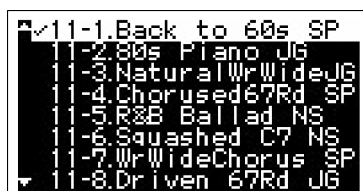

Quando você selecionar "Load Live Set Sound", a tela a seguir será exibida e, em seguida, você poderá selecionar o Live Set Sound que deseja carregar no CP.

O arquivo será carregado e substituirá o Live Set Sound selecionado no momento.

Quando você selecionar "Load All", todos os dados do Live Set Sound contidos no arquivo serão carregados.